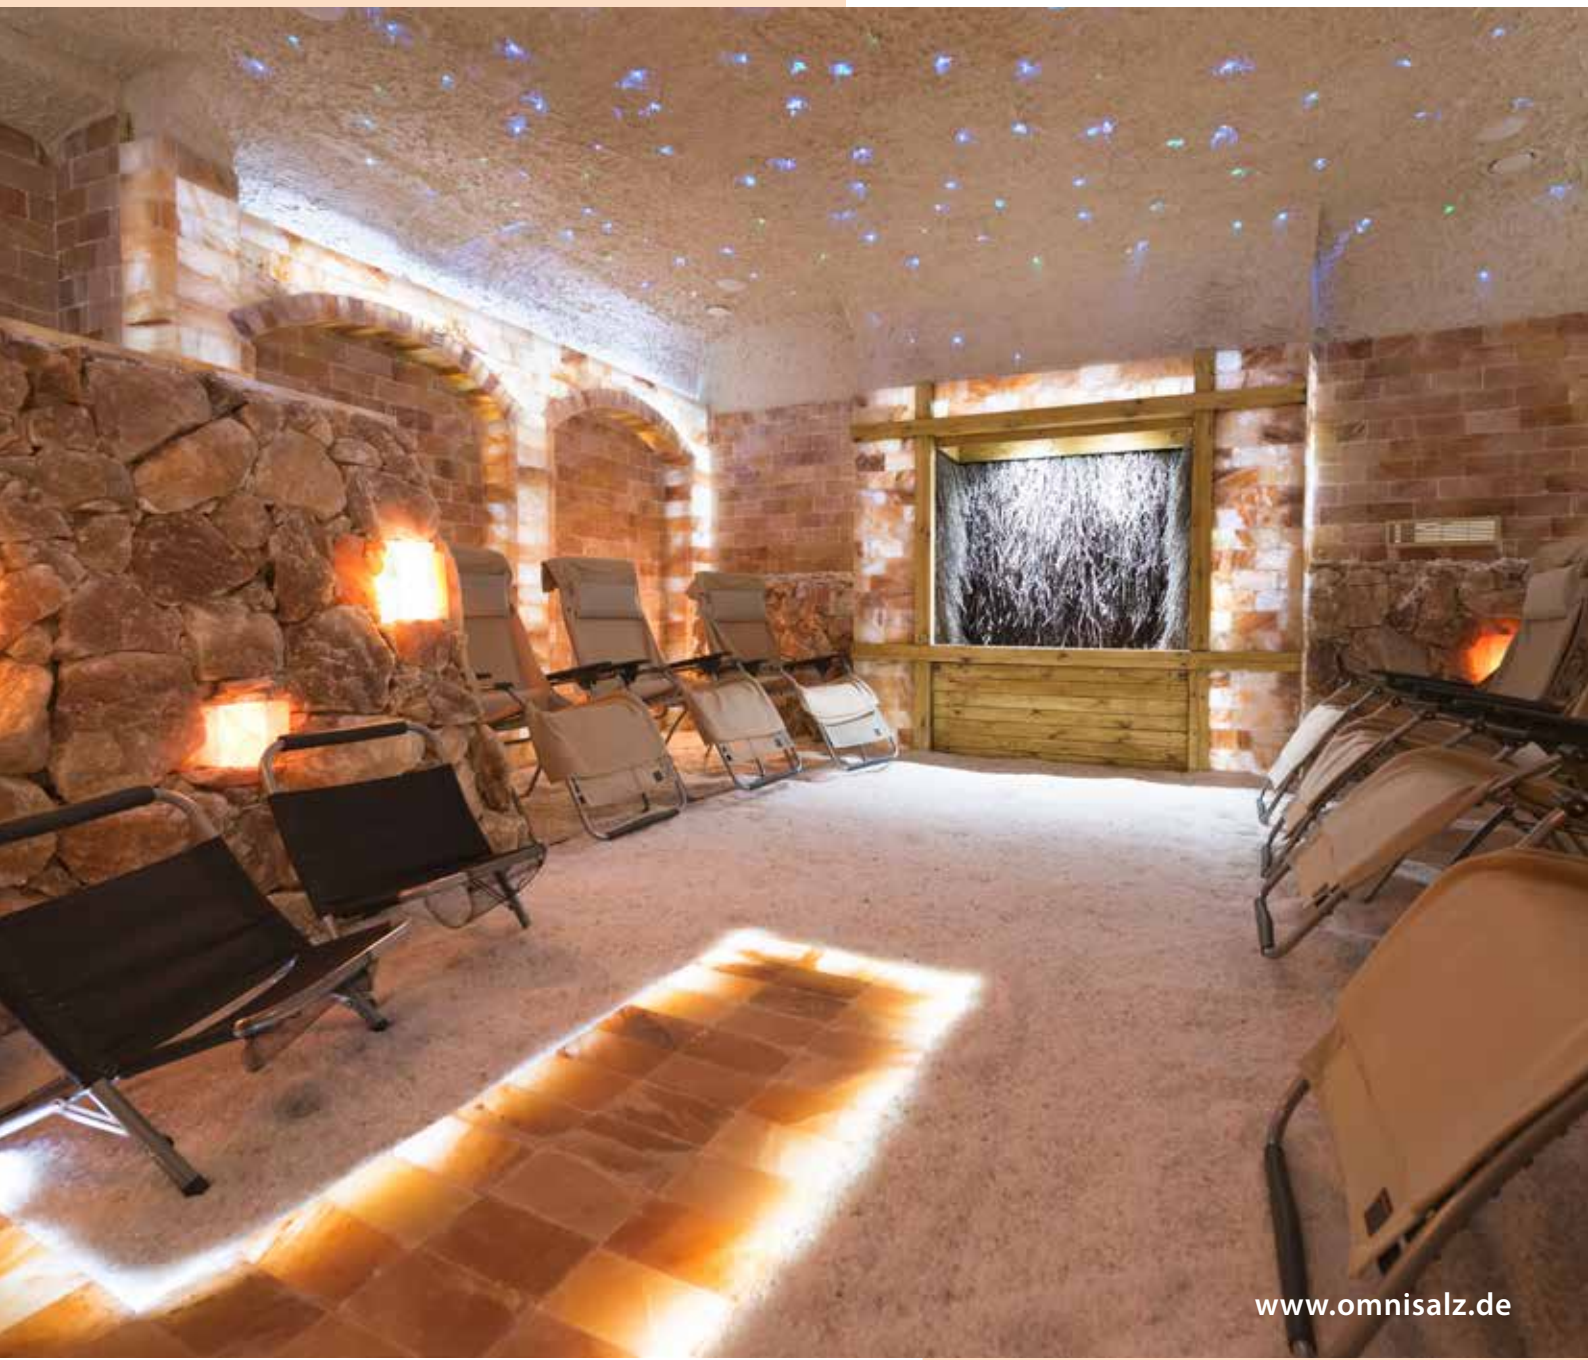

OMNISALZ

Salzräume sind Erholungsträume.

SALZGROTTE

Planung & Einrichtung von Wellness-Objekten

ÜBER OMNISALZ

OMNISALZ-SALZGROTTENBAU

Der OmniSalz-Salzgrottenbau stützt seine Erfahrungen auf zahlreiche durchgeführte Projekte in Sachen Salzgrotten und Inhalationsräume, die nicht nur in Deutschland, sondern auch im europäischen Ausland für Aufsehen sorgten.

www.omnisalz.de

OMNISALZ

Salzräume sind Erholungsträume.

SALZGROTTE TRADITIONELL

WIE EINE NATÜRLICHE SALZHÖHLE

Im Angebot haben wir drei Arten von OmniSalz-Salzgrotten. OmniSalz-Salzgrotte Traditionell sieht einer natürlichen Salzhöhle ähnlich. Sie ist hauptsächlich aus Himalaya Salzbrocken gebaut. Auf dem Boden befindet sich eine 6-8 cm dicke Schicht von grobem (ca.5mm) Steinsalz.

OMNISALZ

Salzräume sind Erholungsräume.

IHR PLATZ ZUM
WOHLFÜHLEN

NATÜRLICHE HÖHLE

Die Decke ist aus einer speziellen Gips Mischung hergestellt und imitiert eine natürliche Höhle mit Stalaktiten. Nach Kundenwunsch können wir die Decke mit Salz beschichten. Hinzu kommt noch der schöne Nebeneffekt mit einem Sternenhimmel. Im Raum bauen wir auch aus Holz und Stein Gradierwerke. Diese können verschiedene Formen haben, Wasserfall, Kaskade, Springbrunnen und die populärsten Gradierwerke sind aus Birkenzweigen.

OMNISALZ

Salzräume sind Erholungsräume.

IHR PLATZ ZUM ENTSPANNEN

LICHT FÜR DIE STIMMUNG

Damit erhalten wir fantastische visuelle Effekte. Der Fußboden ist aus beleuchteten Salzriegeln oder traditionell aus grobkörnigem Steinsalz gemacht. Die Decken haben verschiedene Formen und sehr oft nutzen wir Glasfaser, um einen Sternenhimmel zu machen. Gradierwerke haben verschiedene Formen: Wasserfälle, Kaskaden, oder sehr moderne Wasserwände.